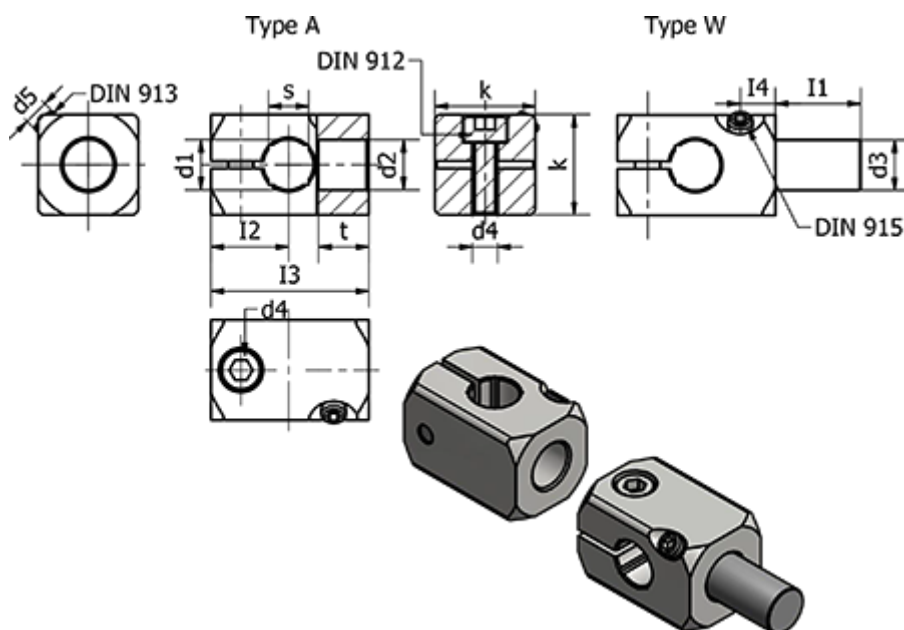

Varenummer: 20476B20B20AELS
 Beskrivelse: E+G Rørholder - GN 476-B20-B20-A-ELS

Mål

d1	= 20	l3	= 51
d2	= 20	l4	= 12
d3	=	k	= 30
d4	= M6	s	= 16
d5	= M6	t	= 18
Fastspændings kit for d4 = GN 511-M6-30		Vægt (g) = 60	
l1	= 26		
l2	= 22		